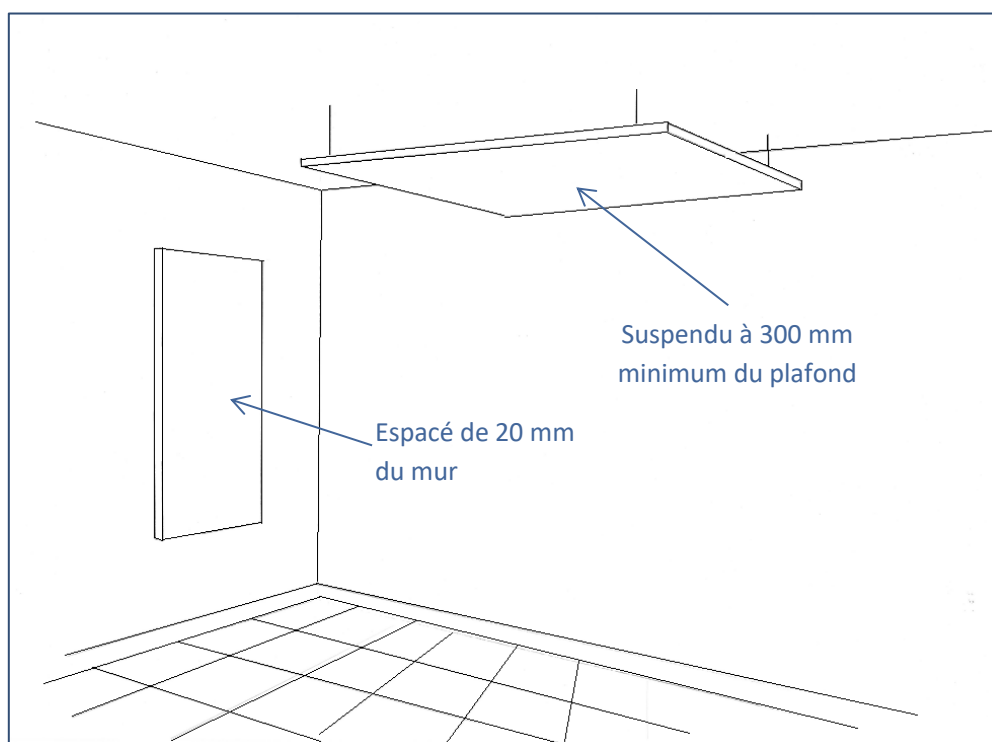

Les panneaux ECHODOR sont composés de mousse de **mélamine** et d'un cadre en bois de **sapin du jura**, le tout recouvert de **feutrine 100% laine** naturellement résistante au feu.

## Configuration

Les panneaux ECHODOR sont **adaptables** à vos besoins : dimensions, système de pose, contraintes spatiales. Panneaux triangulaires, circulaires ou rectangulaires, tout est possible !