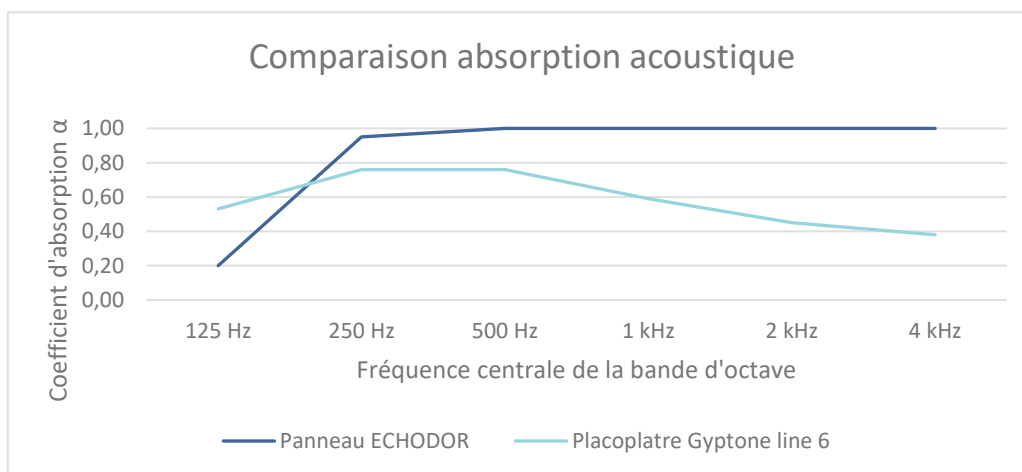

# Performances

Absorption acoustique

Coefficients d'absorption $\alpha$	Fréquence centrale de la bande d'octave					
Panneaux ECHODOR	125 Hz	250 Hz	500 Hz	1 kHz	2 kHz	4 kHz
<b>Suspendu à 300 mm</b>	0,20	0,95	1,00	1,00	1,00	1,00
<b>Espacé de 20 mm</b>	0,15	0,60	1,00	1,00	1,00	1,00